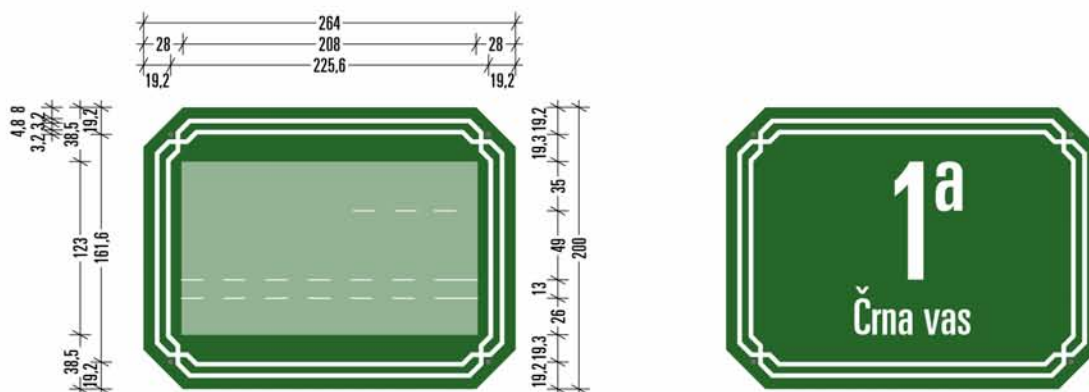

**4. HIŠNA TABLICA ZA OZNAČEVANJE STAVBE S HIŠNO ŠTEVILKO
KJER JE UVEDEN ULIČNI SISTEM (mala; - 4/5 velike)**

pisava: UNIVERS LT 59 UltraCondensed, 330px zgoraj, 100px spodaj; mala pisava
dimenzija: 264x200mm; barva: RAL 6001