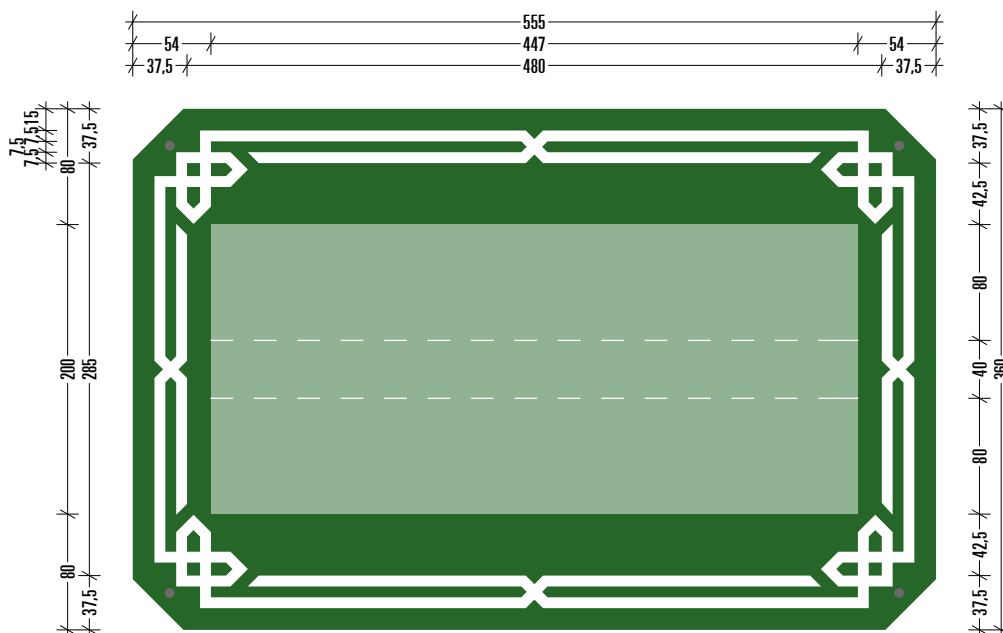

1. NAPISNA TABLA ZA OZNAČEVANJE ULICE (velika)
pisava: UNIVERS LT 59 UltraCondensed, 415px; velika pisava
dimenzija: 740x480mm; barva: RAL 6001

2. NAPISNA TABLA ZA OZNAČEVANJE ULICE (mala; - 3/4 velike)

pisava: UNIVERS LT 59 UltraCondensed, 330px; velika pisava

dimenzija: 555x360mm; barva: RAL 6001

**3. HIŠNA TABLICA ZA OZNAČEVANJE STAVBE S HIŠNO ŠTEVILKO
ZNOTRAJ OŽJEGA MESTNEGA SREDIŠČA IN ZGODOVINSKIH PREDELOV (velika)**

pisava: UNIVERS LT 59 UltraCondensed, 415px zgoraj, 125px spodaj; mala pisava
dimenzija: 330x250mm; barva: RAL 6001

**4. HIŠNA TABLICA ZA OZNAČEVANJE STAVBE S HIŠNO ŠTEVILKO
KJER JE UVEDEN ULIČNI SISTEM (mala; - 4/5 velike)**

pisava: UNIVERS LT 59 UltraCondensed, 330px zgoraj, 100px spodaj; velika pisava
dimenzija: 264x200mm; barva: RAL 3000