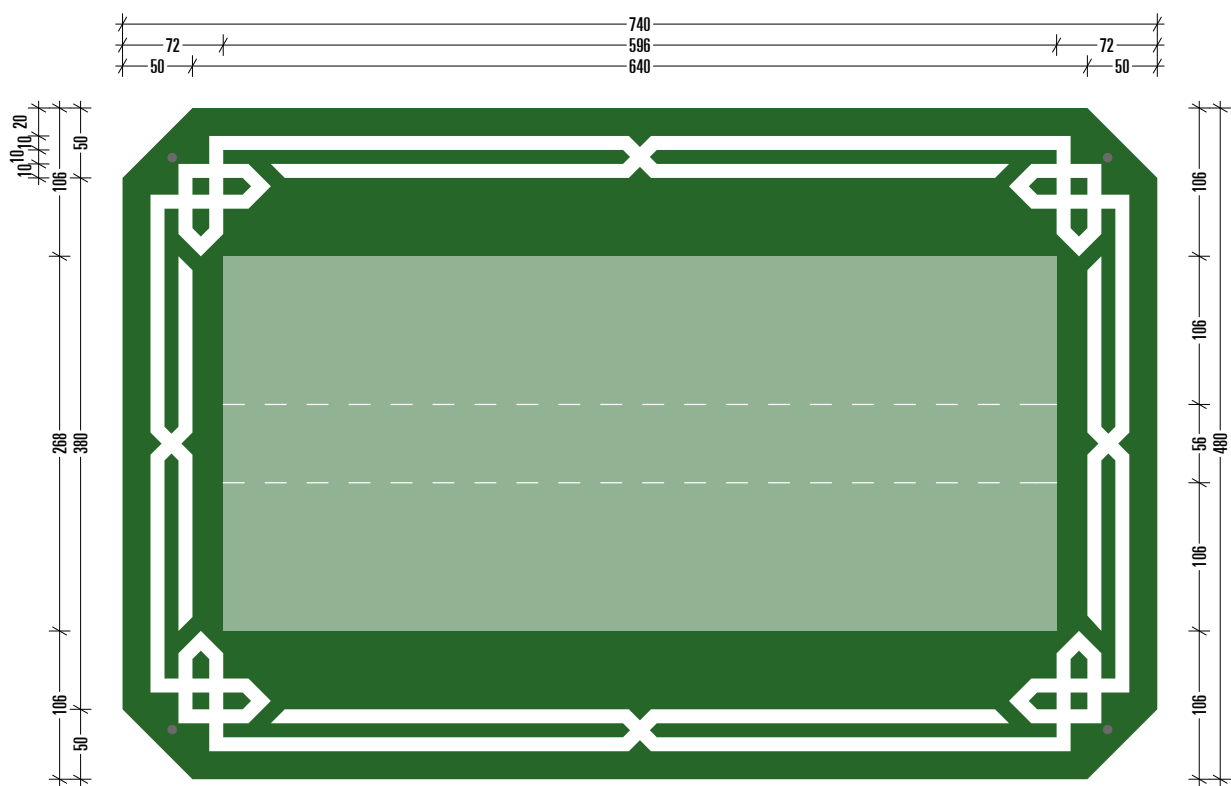

1. NAPISNA TABLA ZA OZNAČEVANJE ULICE (velika)
pisava: UNIVERS LT 59 UltraCondensed, 415px; velika pisava
dimenzija: 740x480mm; barva: RAL 6001

2. NAPISNA TABLA ZA OZNAČEVANJE ULICE (mala; - 3/4 velike)

pisava: UNIVERS LT 59 UltraCondensed, 330px; velika pisava

dimenzija: 555x360mm; barva: RAL 6001

**3. HIŠNA TABLICA ZA OZNAČEVANJE STAVBE S HIŠNO ŠTEVILKO
ZNOTRAJ OŽJEGA MESTNEGA SREDIŠČA IN ZGODOVINSKIH PREDELOV (velika)**

pisava: UNIVERS LT 59 UltraCondensed, 415px zgoraj, 125px spodaj; mala pisava
dimenzija: 330x250mm; barva: RAL 6001

**4. HIŠNA TABLICA ZA OZNAČEVANJE STAVBE S HIŠNO ŠTEVILKO
KJER JE UVEDEN ULIČNI SISTEM (mala; - 4/5 velike)**

pisava: UNIVERS LT 59 UltraCondensed, 330px zgoraj, 100px spodaj; velika pisava
dimenzija: 264x200mm; barva: RAL 3000