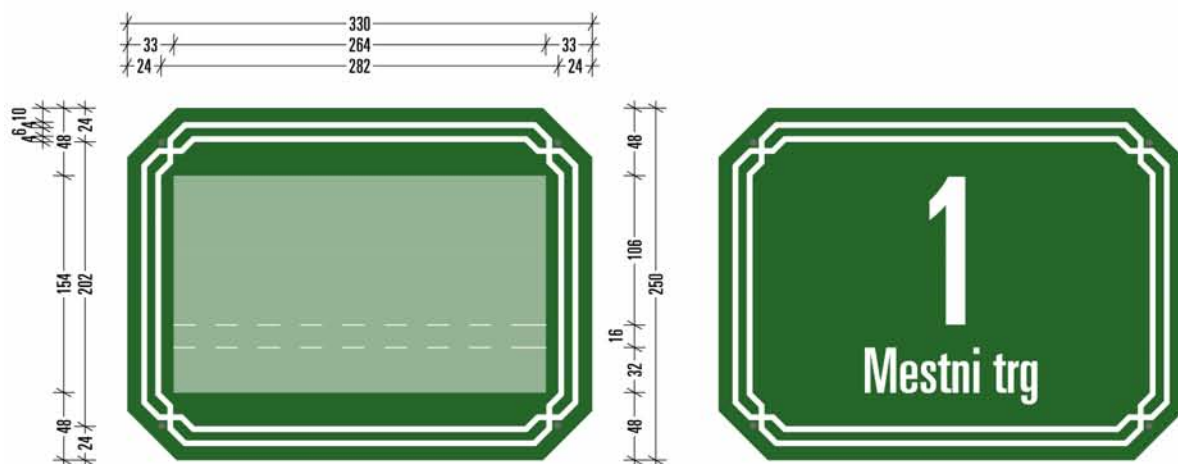

1. NAPISNA TABLA ZA OZNAČEVANJE ULICE (velika)
pisava: UNIVERS LT 59 UltraCondensed, 415px; velika pisava
dimenzija: 740x480mm; barva: RAL 6001

2. NAPISNA TABLA ZA OZNAČEVANJE ULICE (mala; - 3/4 velike)

pisava: UNIVERS LT 59 UltraCondensed, 330px; velika pisava

dimenzija: 555x360mm; barva: RAL 6001

**3. HIŠNA TABLICA ZA OZNAČEVANJE STAVBE S HIŠNO ŠTEVILKO
ZNOTRAJ OŽJEGA MESTNEGA SREDIŠČA IN ZGODOVINSKIH PREDELOV (velika)**

pisava: UNIVERS LT 59 UltraCondensed, 415px zgoraj, 125px spodaj; mala pisava
dimenzija: 330x250mm; barva: RAL 6001

**4. HIŠNA TABLICA ZA OZNAČEVANJE STAVBE S HIŠNO ŠTEVILKO
KJER JE UVEDEN ULIČNI SISTEM (mala; - 4/5 velike)**

pisava: UNIVERS LT 59 UltraCondensed, 330px zgoraj, 100px spodaj; velika pisava
dimenzija: 264x200mm; barva: RAL 3000