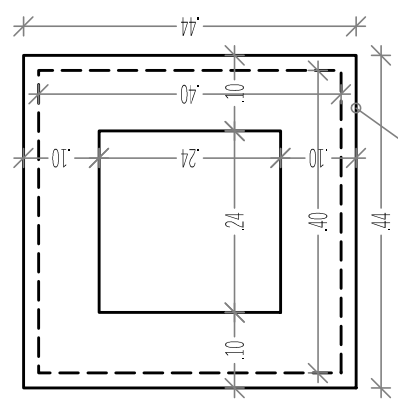

DETALJ PREZRAČEVALNEGA JAŠKA
M 1:10

LITZ REŠETKA Z OKVIREM, višočena kvadratna
300 X 300 mm C 250 kN,
priljučena na pasnico

TILORIS PREZRAČEVALNEGA JAŠKA

PASNICA iz nerjaveče pločevine deb. 1,5 mm za naleganje LITZ rešetke