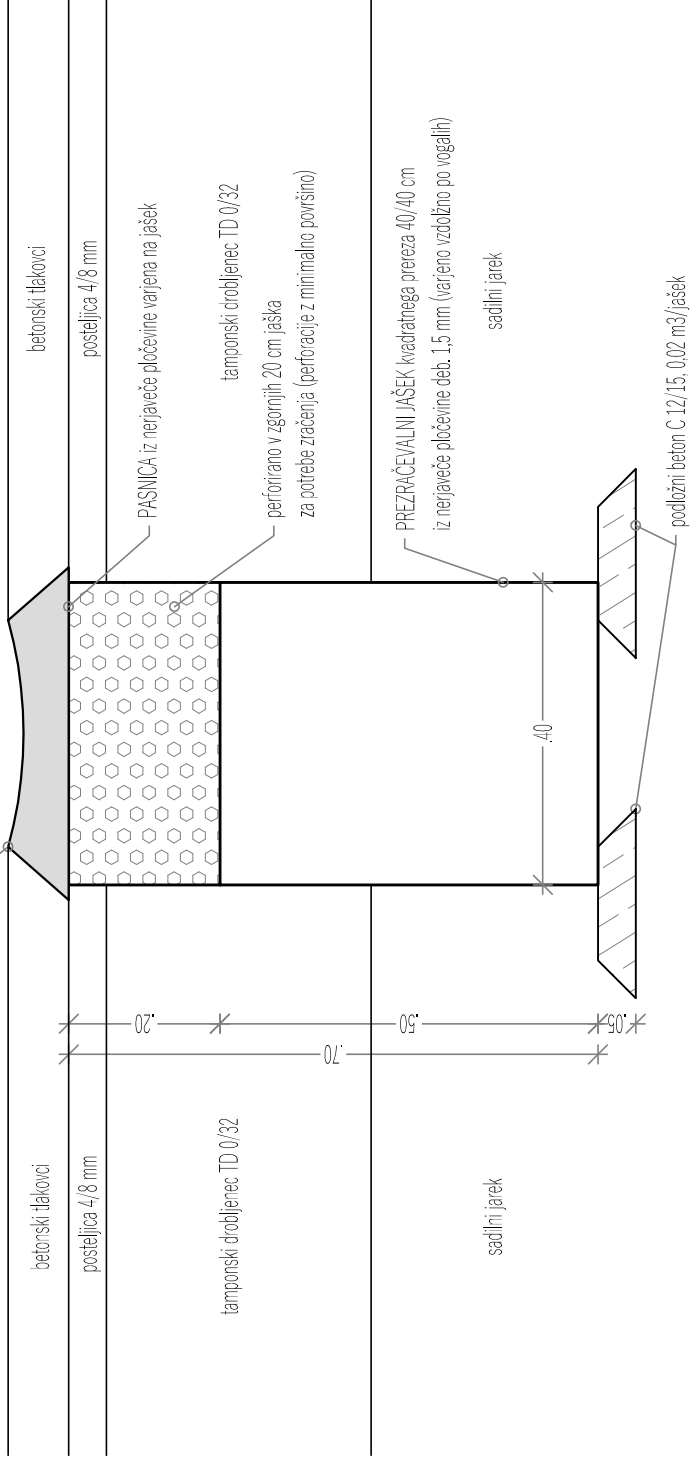

DETALJ PREZRAČEVALNEGA JAŠKA
M 1:10

LITZ REŠETKA Z OKVIREM, višočena kvadratna
300 X 300 mm C 250 kN,
priljučena na pasnico

TILORIS PREZRAČEVALNEGA JAŠKA

PASNICA iz nerjaveče pločevine deb. 1,5 mm za naleganje LITZ rešetke