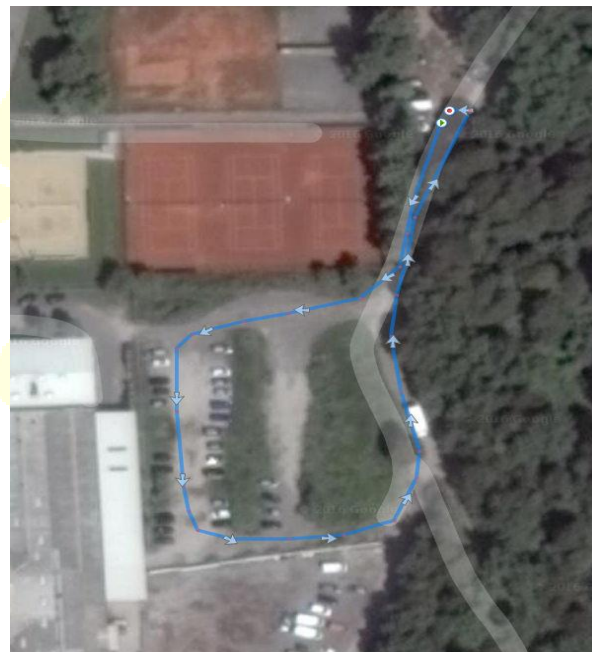

3. KATEGORIJA - dolžina proge 600 m (2. kroga)

5. KATEGORIJA - dolžina proge 5.000 m