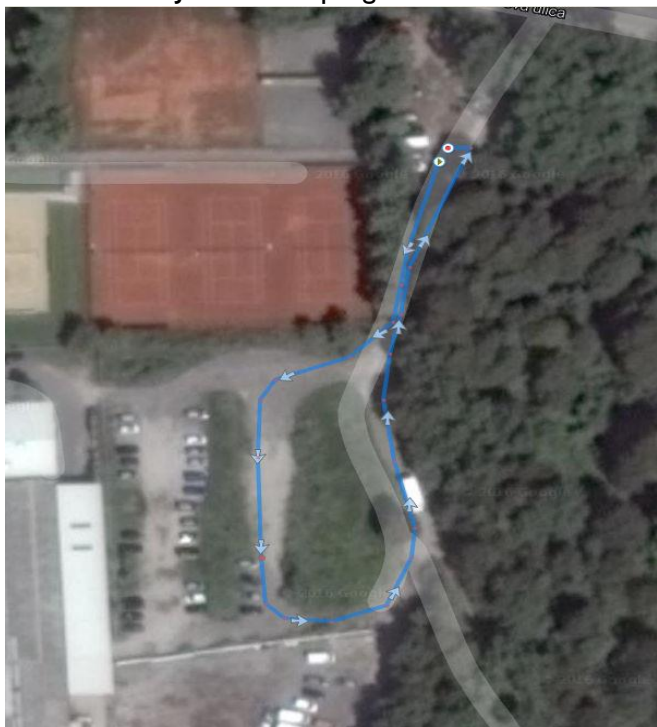

SKICE PROG za KROS ČRNUČE 2017

1. KATEGORIJA - dolžina proge 250 m