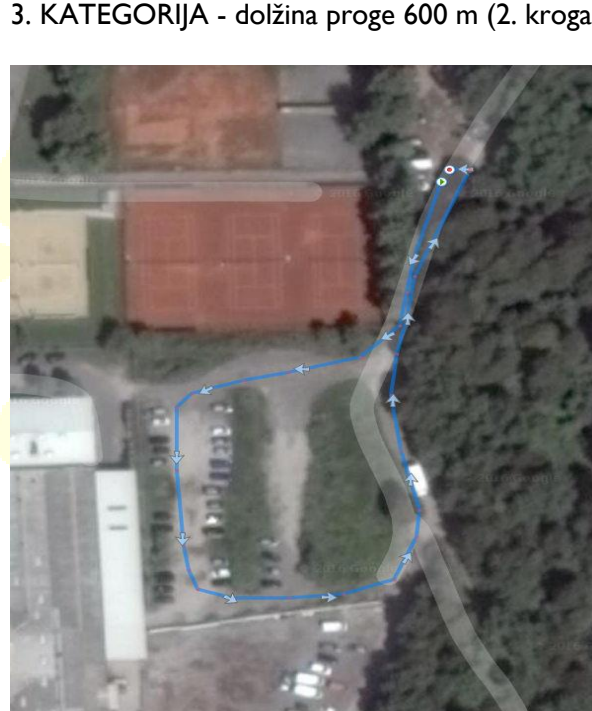

5. KATEGORIJA - dolžina proge 5.000 m

2. KATEGORIJA - dolžina proge 300 m

3. KATEGORIJA - dolžina proge 600 m (2. kroga)