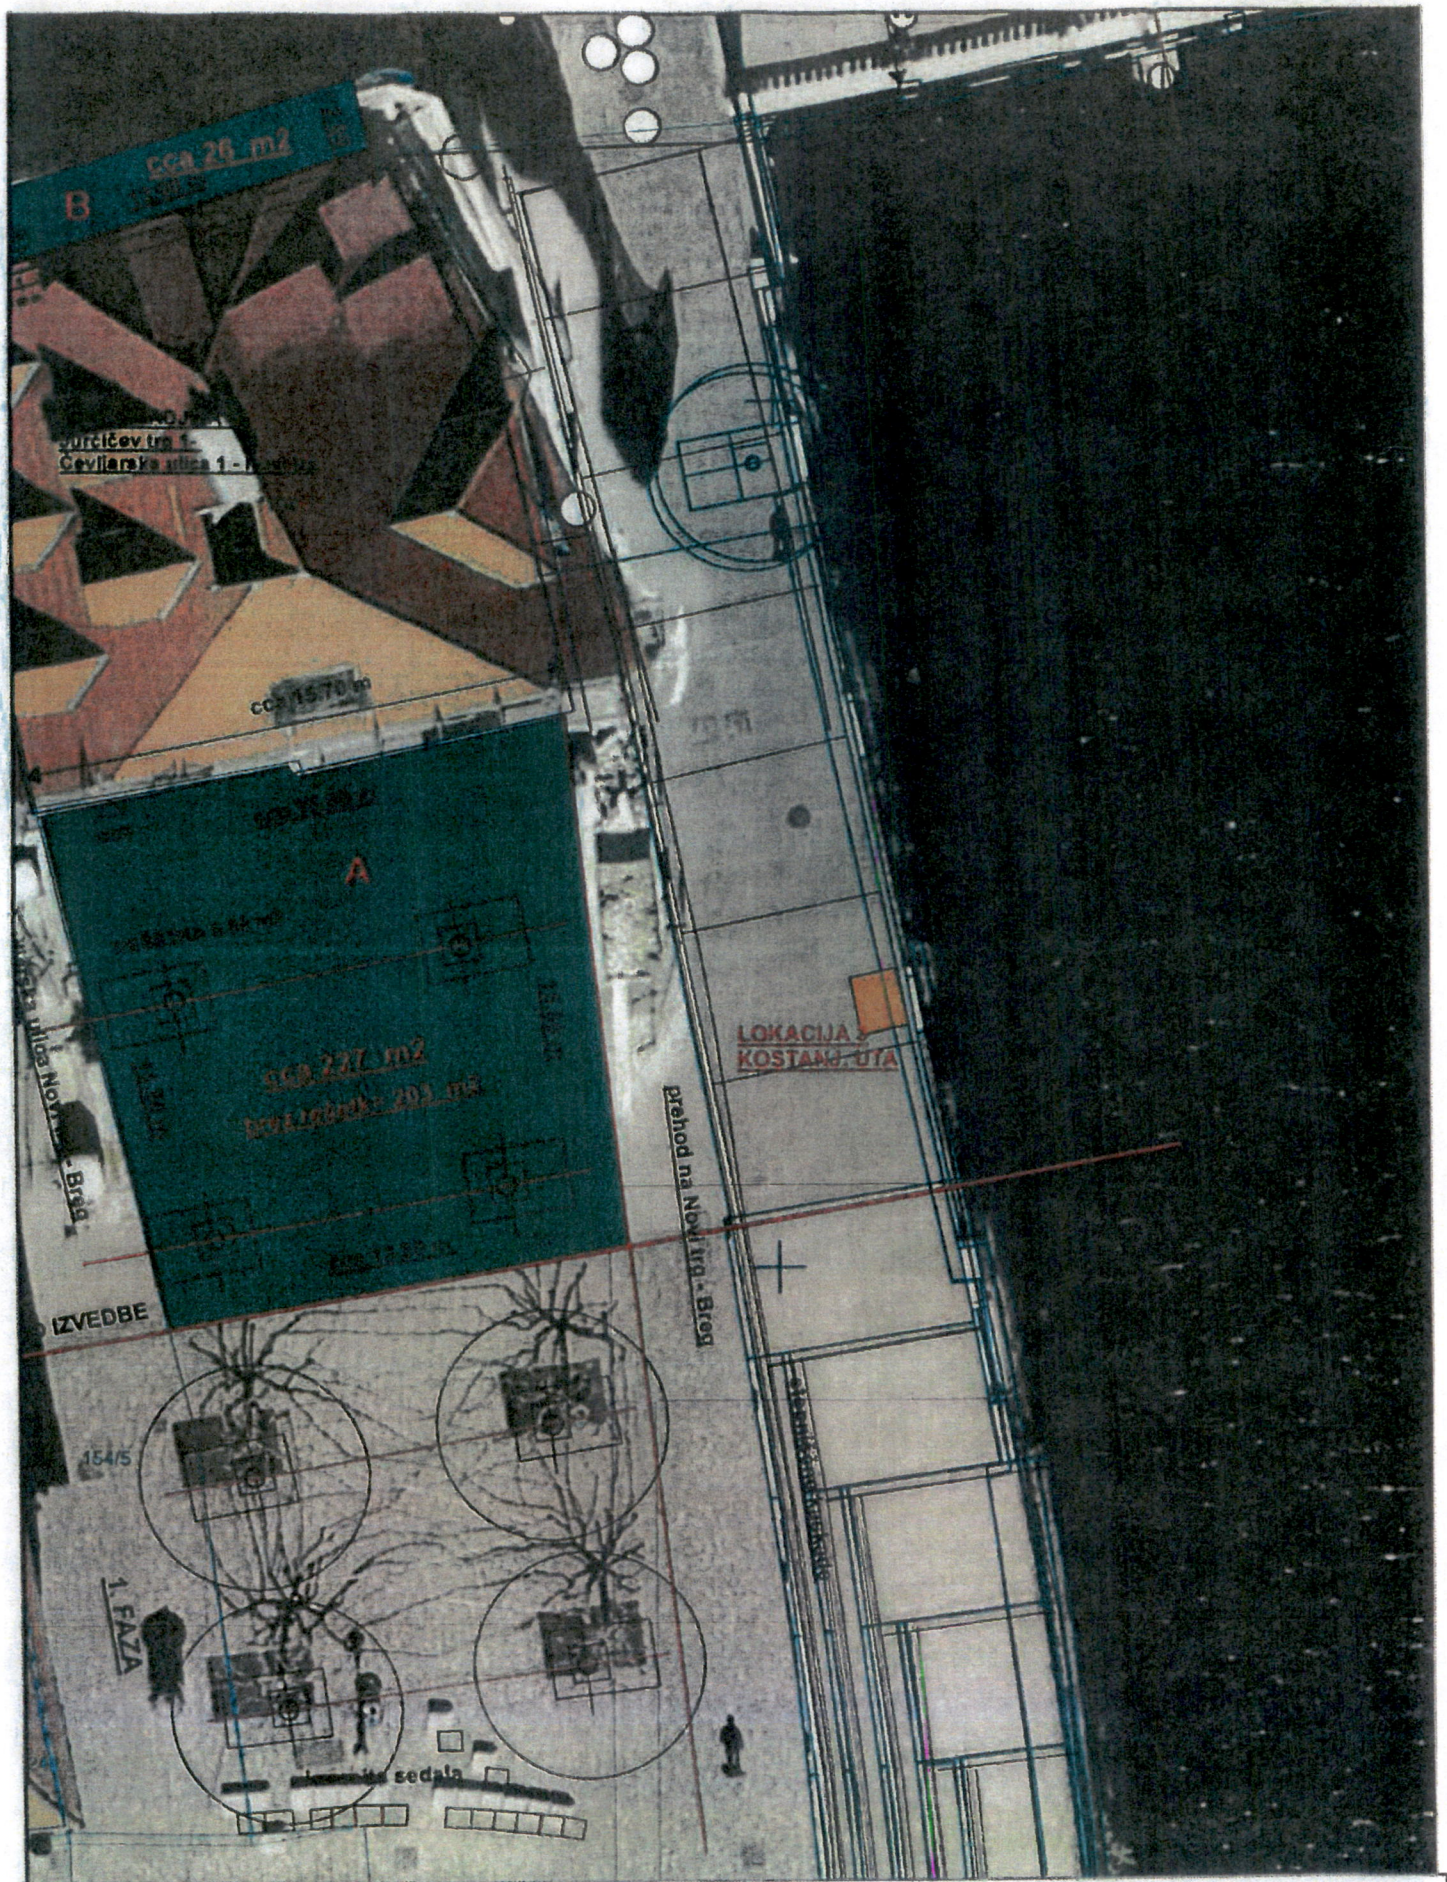

KOSTAJNARSKA UTA

Lokacija št. 1 - Prešernov trg (pri Trafiki)
parc.št. 3283, k.o. Ajdovščina

KOSTAJNARSKA UTA

Lokacija št. 1 - Prešernov trg (pri Trafiki)

parc.št. 3283, k.o. Ajdovščina

KOSTAJNARSKA UTA
 Lokacija št. 2 - Cankarjevo nabrežje (pri brvi čez Ljubljano)
 parc. št. 153/26, k.o. Ljubljana mesto

KOSTAJNARSKA UTA
Lokacija št. 2 - Cankarjevo nabrežje (pri brvi čez Ljubljano)
parc. št. 153/26, k.o. Ljubljana mesto

KOSTAJNARSKA UTA
 Lokacija št. 3 - Breg (Novi trg)
 parc. št. 154/87, k.o. 1728 Ljubljana mesto

KOSTAJNARSKA UTA
Lokacija št. 3 - Breg (Novi trg)
parc. št. 154/87, k.o. 1728 Ljubljana mesto

KOSTAJNARSKA UTA
LOKACIJA ŠT. 4 - Miklošičev park (vogal pri Tavčarjevi ulici- Miklošičevi cesti)
parc. št. 2480 k.o. Tabor

KOSTAJNARSKA UTA
LOKACIJA ŠT. 4 - Miklošičev park (vogal pri Tavčarjevi ulici- Miklošičevi cesti)
parc. št. 2480 k.o. Tabor

KOSTAJNARSKA UTA
lokacija št.5 (nadomestna lokacija)
parc. št. 3276 k.o. Ajdovščina