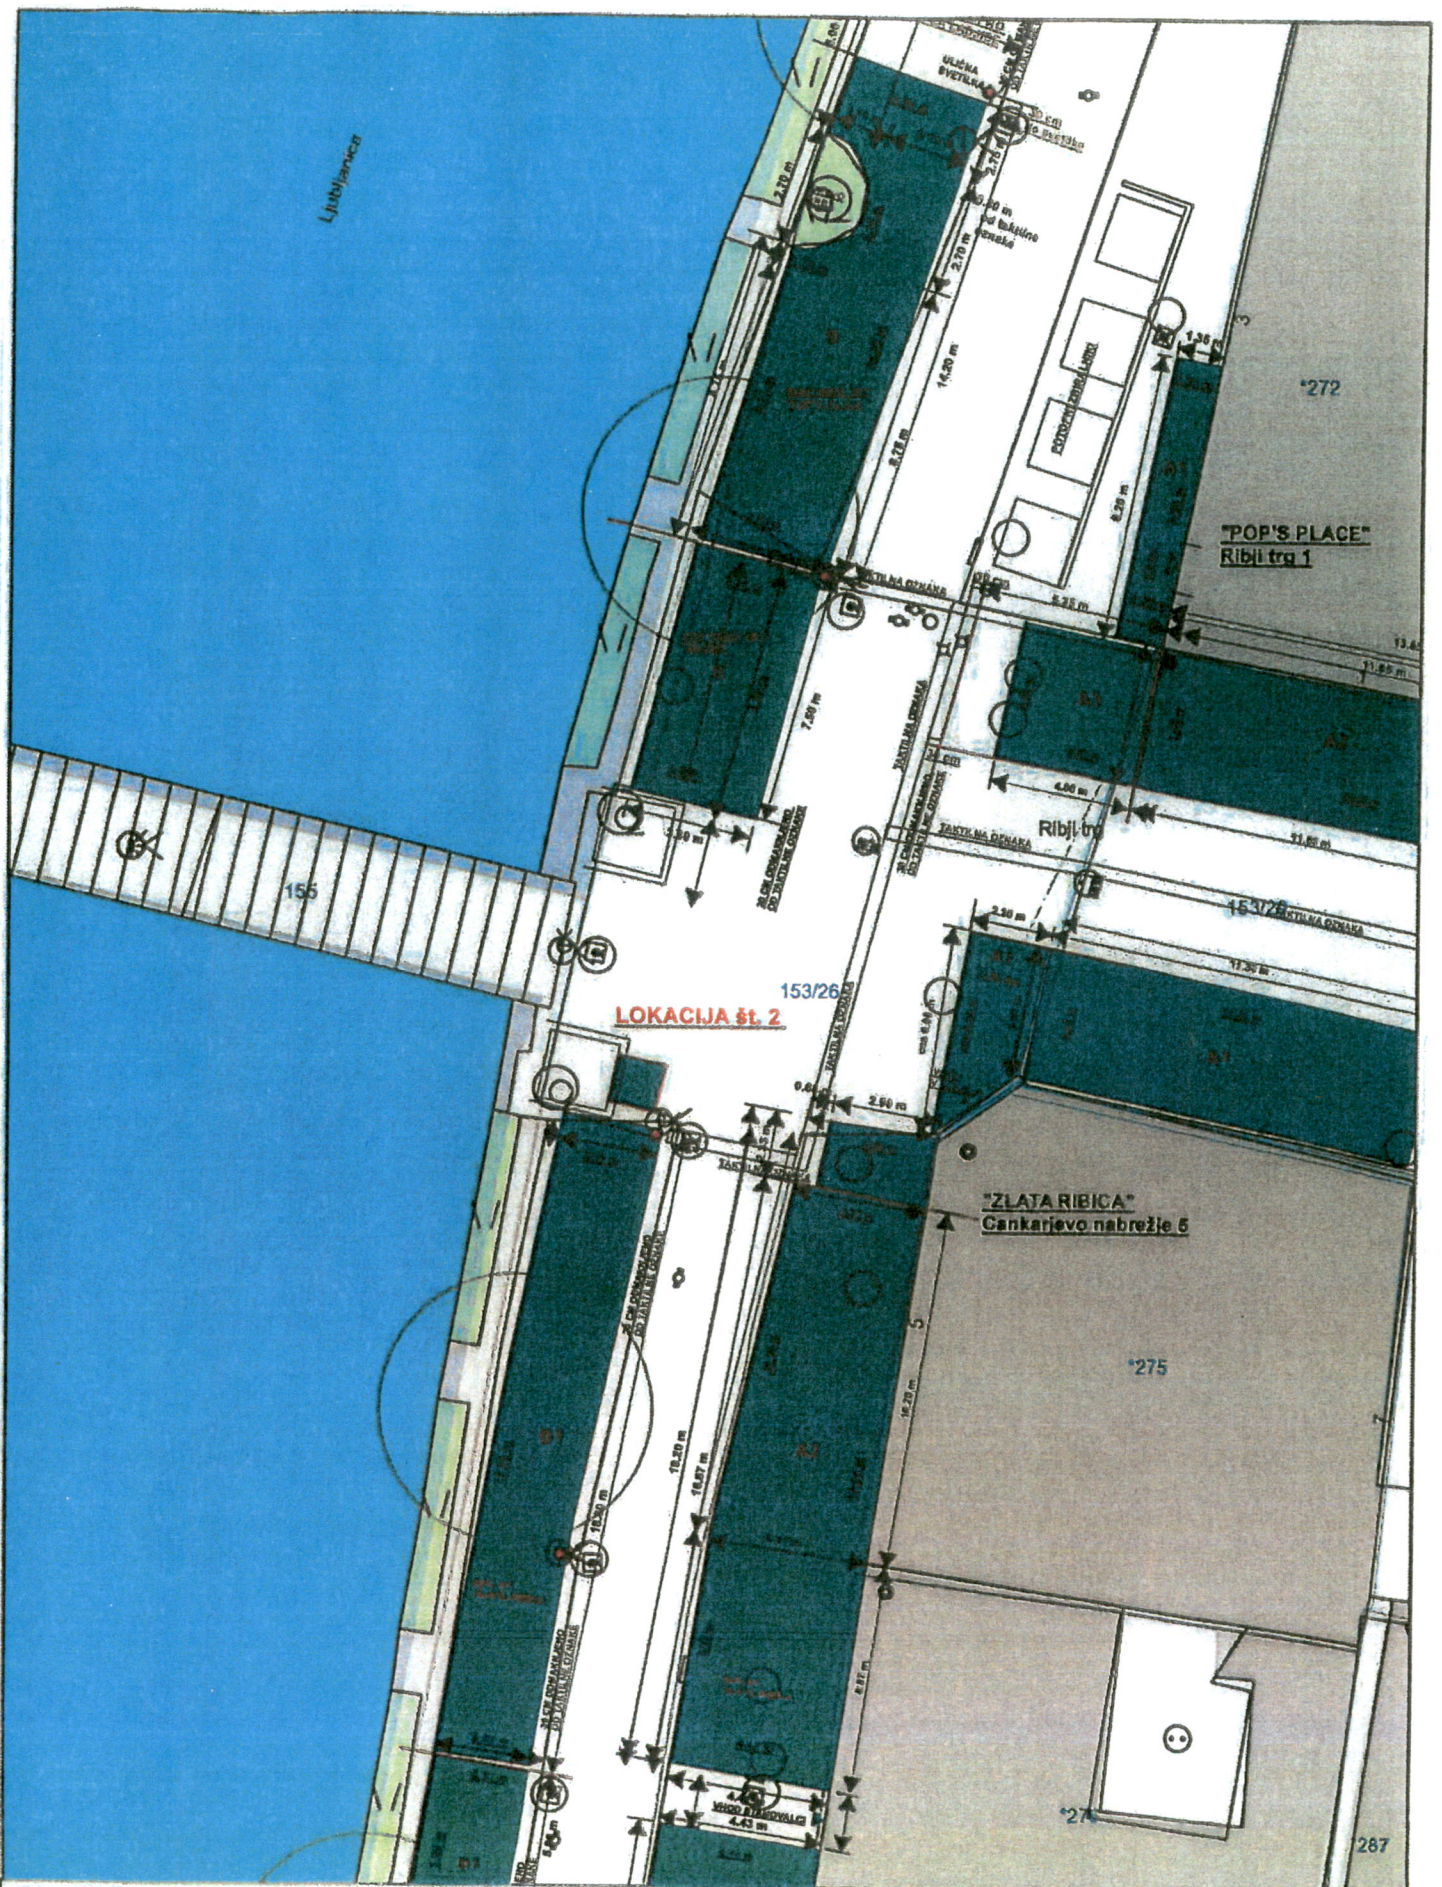

KOSTAJNARSKA UTA

Lokacija št. 1 - Prešernov trg (pri Trafiki)
parc.št. 3283, k.o. Ajdovščina

KOSTAJNARSKA UTA

Lokacija št. 1 - Prešernov trg (pri Trafiki)

parc.št. 3283, k.o. Ajdovščina

KOSTAJNARSKA UTA
 Lokacija št. 2 - Cankarjevo nabrežje (pri brvi čez Ljubljano)
 parc. št. 153/26, k.o. Ljubljana mesto

KOSTAJNARSKA UTA
Lokacija št. 2 - Cankarjevo nabrežje (pri brvi čez Ljubljano)
parc. št. 153/26, k.o. Ljubljana mesto

KOSTAJNARSKA UTA
 Lokacija št. 3 - Breg (Novi trg)
 parc. št. 154/87, k.o. 1728 Ljubljana mesto

KOSTAJNARSKA UTA
Lokacija št. 3 - Breg (Novi trg)
parc. št. 154/87, k.o. 1728 Ljubljana mesto

KOSTAJNARSKA UTA
LOKACIJA ŠT. 4 - Miklošičev park (vogal pri Tavčarjevi ulici- Miklošičevi cesti)
parc. št. 2480 k.o. Tabor

KOSTAJNARSKA UTA
LOKACIJA ŠT. 4 - Miklošičev park (vogal pri Tavčarjevi ulici- Miklošičevi cesti)
parc. št. 2480 k.o. Tabor

KOSTAJNARSKA UTA
lokacija št.5 (nadomestna lokacija)
parc. št. 3276 k.o. Ajdovščina